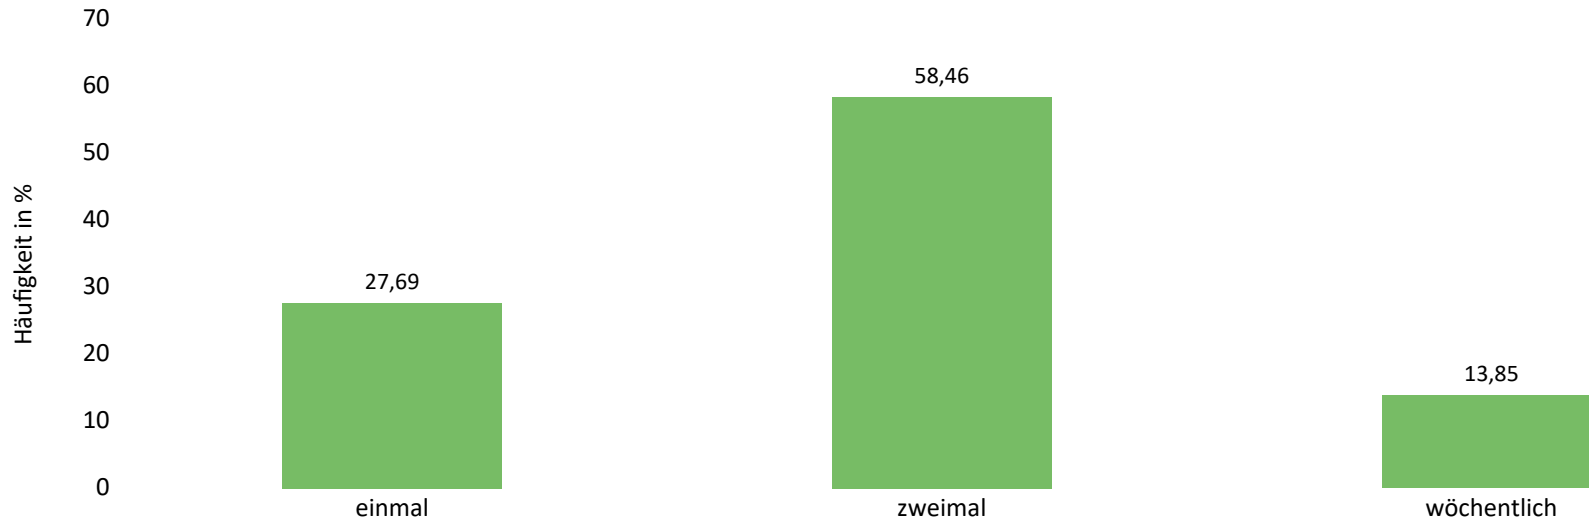

Frage 3 - Wie häufig soll eine Kinoveranstaltung im Monat stattfinden?

Statusdaten

von 69 Teilnehmer	Anzahl	Prozent
Frage gesehen	69	100%
Frage beantwortet	65	94.20%
Frage nicht beantwortet	4	5.80%

Optionen	Variable	Kodierung	Anzahl	Häufigkeit
einmal	V9	1	18	27.69%
zweimal	V9	2	38	58.46%
wöchentlich	V9	3	9	13.85%
Gesamt			65 Antworten	65 Teilnehmer

Wie häufig soll eine Kinoveranstaltung im Monat stattfinden?