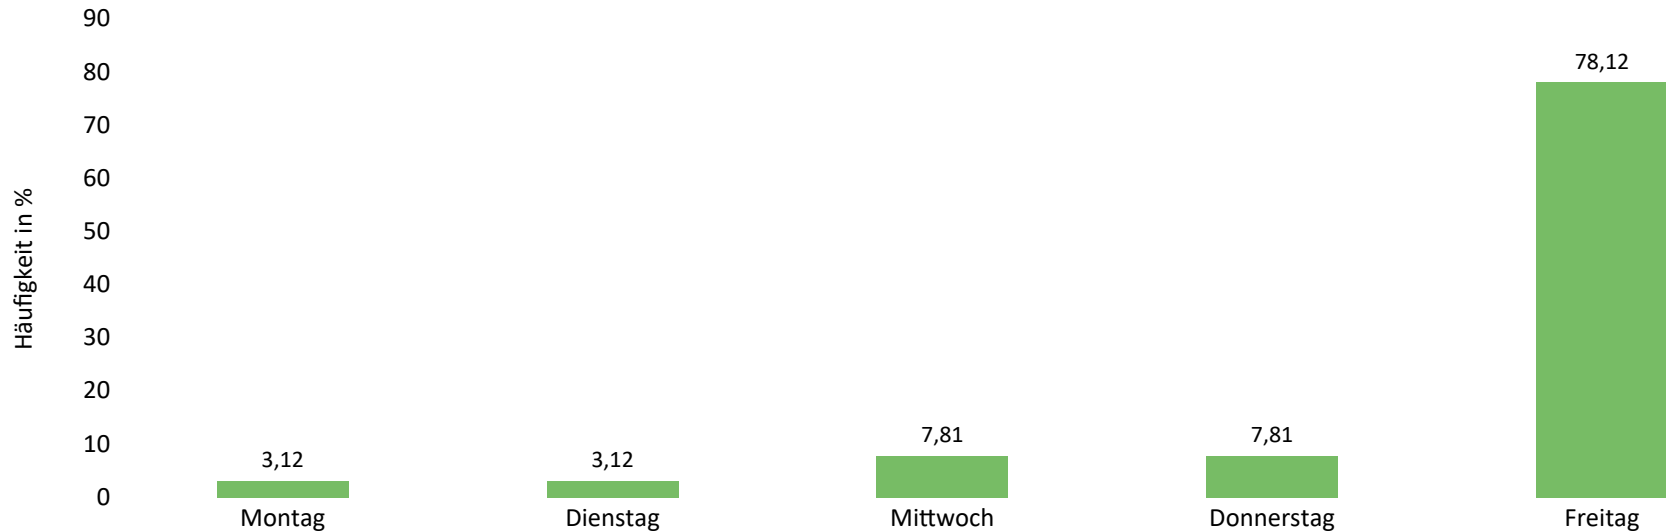

Auswertung der Befragung „Welche Filme wünschen Sie sich wann in der KINOKNEIPE Bodstedt?“

Frage 1 - An welchem Wochentag soll die KINOKNEIPE stattfinden?

Statusdaten

von 69 Teilnehmer	Anzahl	Prozent
Frage gesehen	69	100%
Frage beantwortet	64	92.75%
Frage nicht beantwortet	5	7.25%

Optionen	Variable	Kodierung	Anzahl	Häufigkeit	Antwortpunkte	Punktesumme
Montag	V2	1	2	3.12%1	2	
Dienstag	V2	2	2	3.12%2	4	
Mittwoch	V2	3	5	7.81%3	15	
Donnerstag	V2	4	5	7.81%4	20	
Freitag	V2	5	50	78.12%5	250	
Gesamt			64	64		
			Antworten	Teilnehmer		

An welchem Wochentag soll die KINOKNEIPE stattfinden?