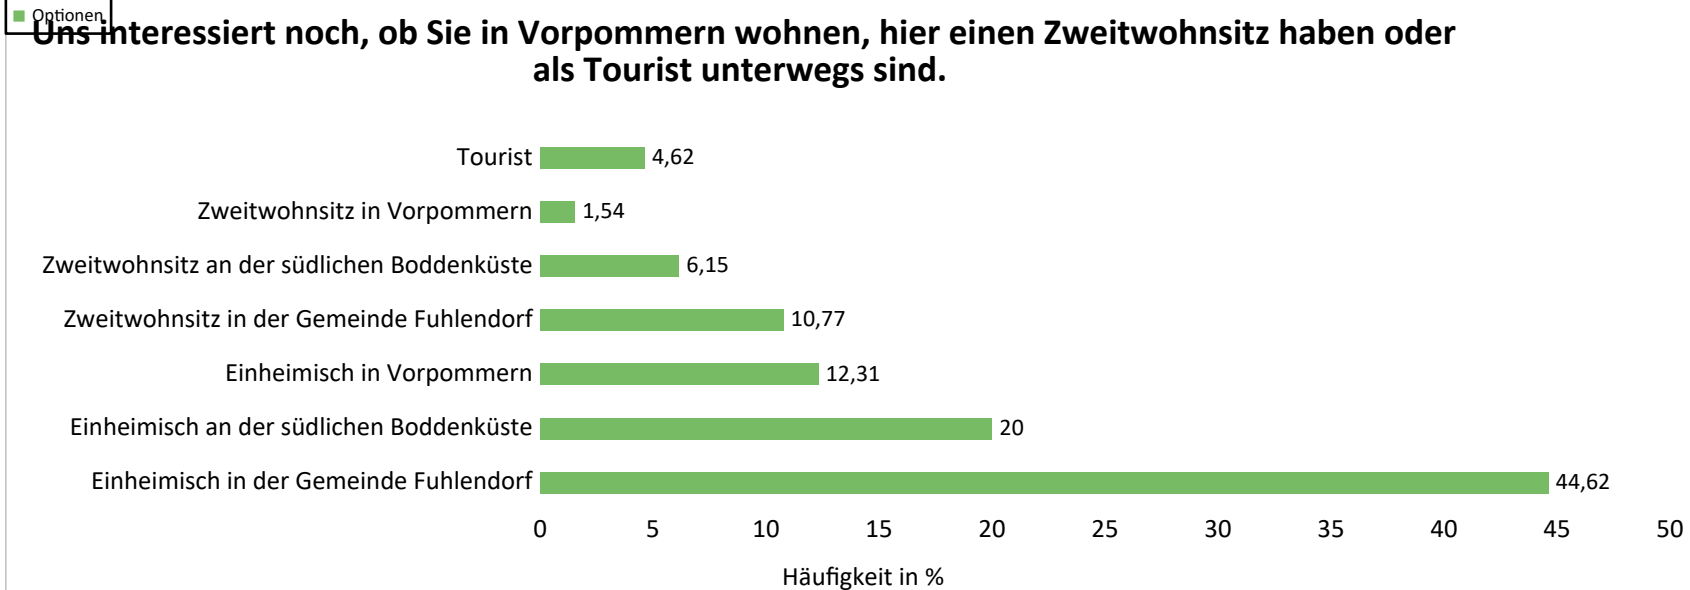

Frage 7 - Uns interessiert noch, ob Sie in Vorpommern wohnen, hier einen Zweitwohnsitz haben oder als Tourist unterwegs sind.

Statusdaten

von 69 Teilnehmer	Anzahl	Prozent
Frage gesehen	69	100%
Frage beantwortet	65	94.20%
Frage nicht beantwortet	4	5.80%

Optionen	Variable	Kodierung	Anzahl	Häufigkeit
Einheimisch in der Gemeinde Fuhlendorf	V18	1	29	44.62%
Einheimisch an der südlichen Boddenküste	V18	2	13	20%
Einheimisch in Vorpommern	V18	3	8	12.31%
Zweitwohnsitz in der Gemeinde Fuhlendorf	V18	4	7	10.77%
Zweitwohnsitz an der südlichen Boddenküste	V18	5	4	6.15%
Zweitwohnsitz in Vorpommern	V18	6	1	1.54%
Tourist	V18	7	3	4.62%
Gesamt			65 Antworten	65 Teilnehmer