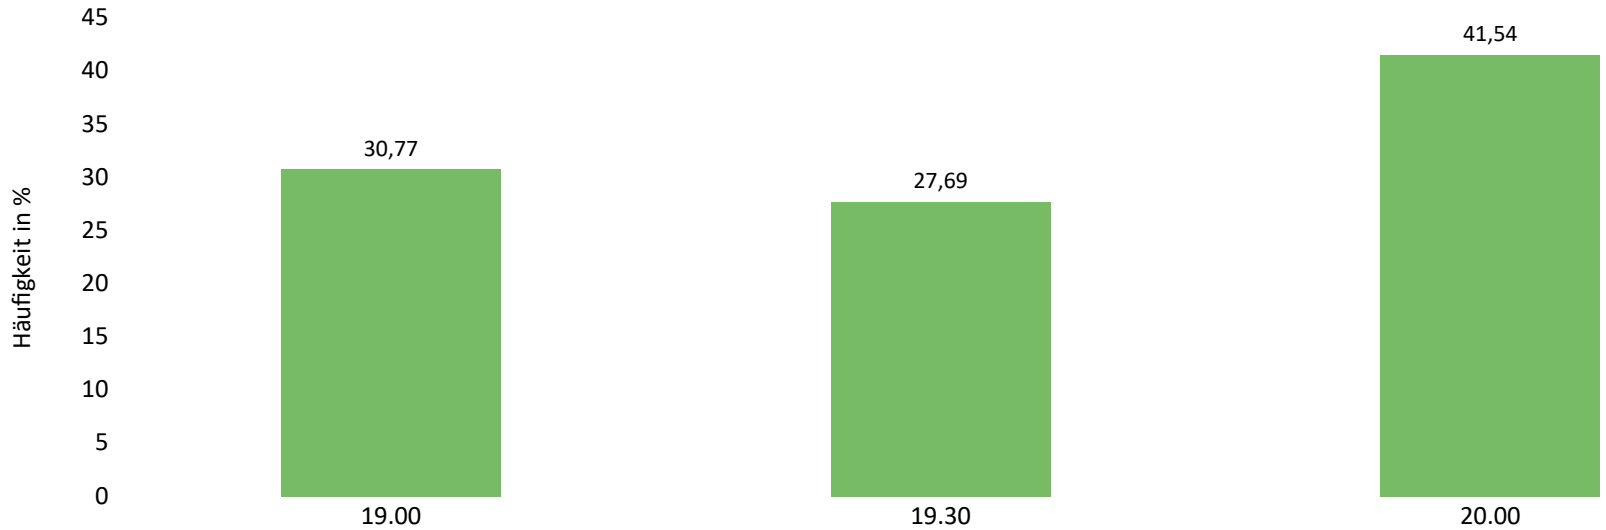

Frage 2 - Um welche Uhrzeit soll die KINOKNEIPE beginnen?

Statusdaten

von 69 Teilnehmer	Anzahl	Prozent
Frage gesehen	69	100%
Frage beantwortet	65	94.20%
Frage nicht beantwortet	4	5.80%

Optionen	Variable	Kodierung	Anzahl	Häufigkeit
19.00	V1	1	20	30.77%
19.30	V1	2	18	27.69%
20.00	V1	3	27	41.54%
Gesamt			65 Antworten	65 Teilnehmer

Um welche Uhrzeit soll die KINOKNEIPE beginnen?