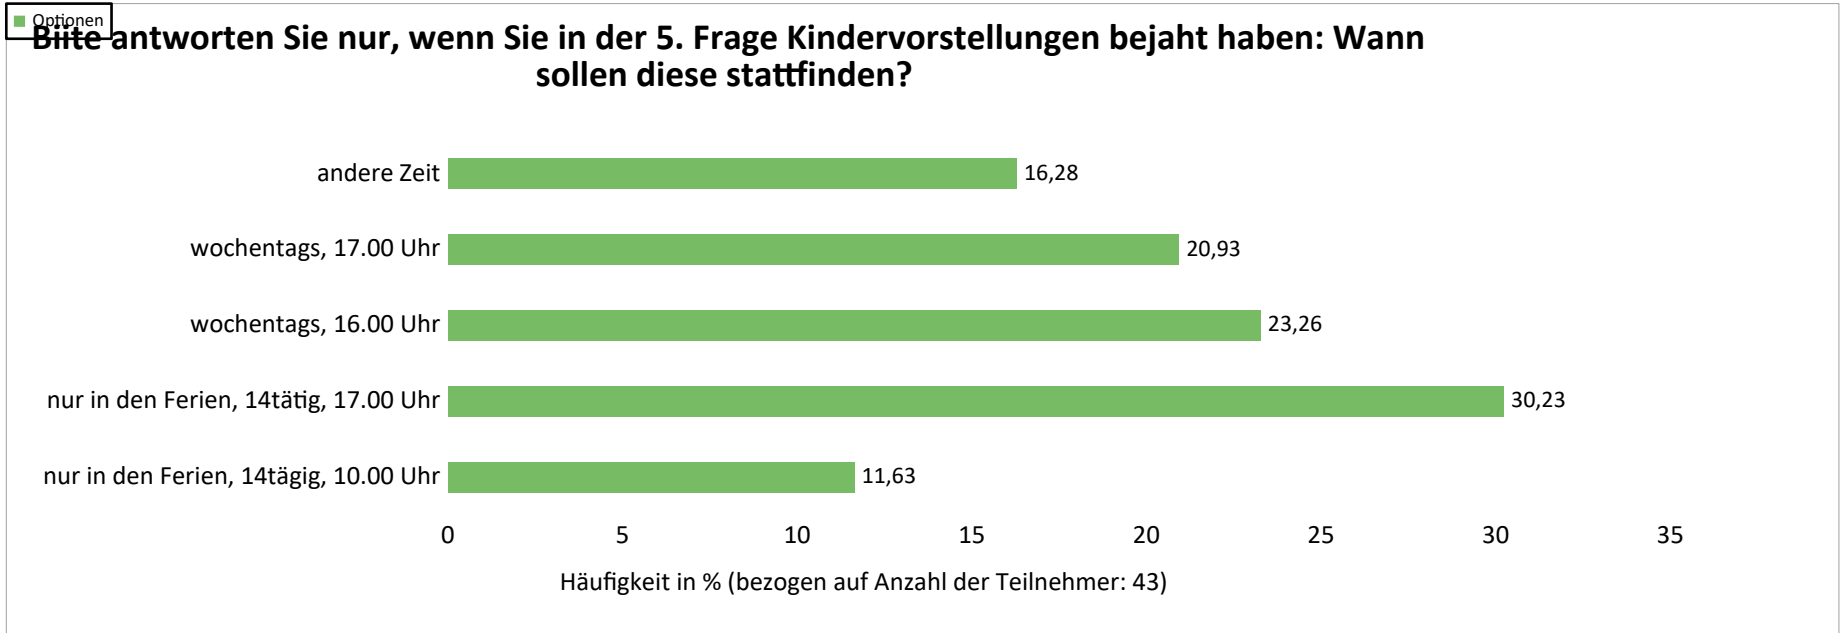

Frage 6 - Bitte antworten Sie nur, wenn Sie in der 5. Frage Kindervorstellungen bejaht haben: Wann sollen diese stattfinden?

Statusdaten								
von 69 Teilnehmer	Anzahl	Prozent	Optionen	Variable	Kodierung	Anzahl	Häufigkeit nach Teilnehmer	Häufigkeit nach Antworten
Frage gesehen	69	100%						
Frage beantwortet	43	62.32%	nur in den Ferien, 14tätig, 10.00 Uhr	V11	1	5	11.63%	11.36%
Frage nicht beantwortet	26	37.68%	nur in den Ferien, 14tätig, 17.00 Uhr	V14	1	13	30.23%	29.55%
			wochentags, 16.00 Uhr	V15	1	10	23.26%	22.73%
			wochentags, 17.00 Uhr	V16	1	9	20.93%	20.45%
			andere Zeit	V17	1	7	16.28%	15.91%
			Gesamt			44 Antworten	43 Teilnehmer